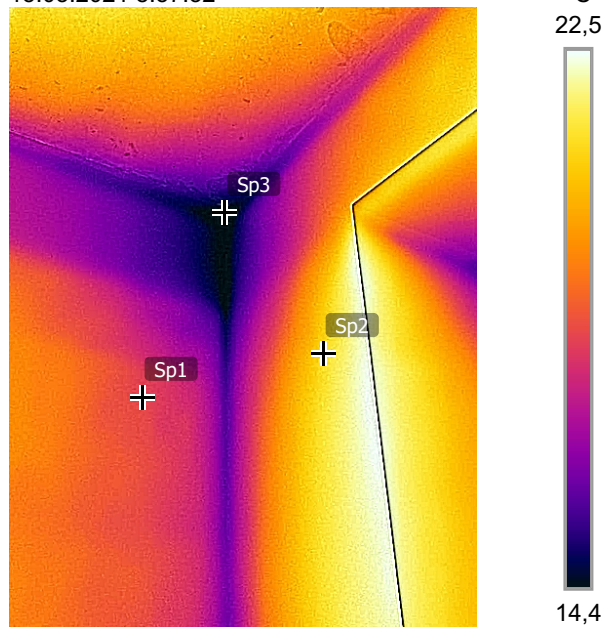

Измерения

Sp1	19,0 °C
Sp2	21,3 °C
Sp3	14,2 °C

Параметры

Коэффициент излучения	0.9
Отраж. темп.	22 °C

Географическое расположение

Компас	0° C

15.03.2021 8:57:32

fliir_20210315T085932.jpg FLIR ONE Pro T07J7U00087

15.03.2021 8:57:32