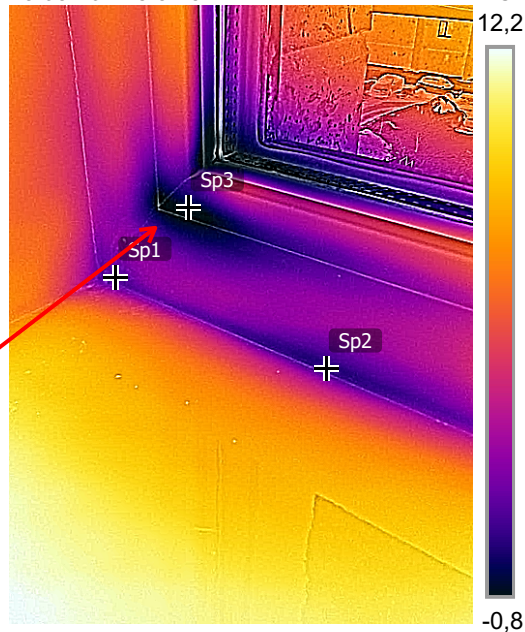

Измерения

Sp1	2,1 °C
Sp2	1,4 °C
Sp3	-0,8 °C

Параметры

Коэффициент излучения	0.9
Отраж. темп.	22 °C

Географическое расположение

Компас	0° C
--------	------

15.03.2021 8:57:32

flir_20210315... FLIR ONE Pro T07J7U00087