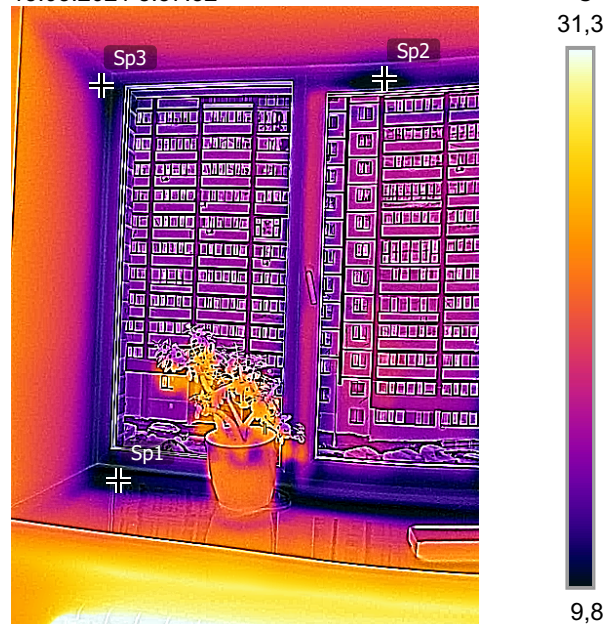

Измерения

Sp1	9,4 °C
Sp2	8,4 °C
Sp3	11,5 °C

Параметры

Коэффициент излучения	0.9
Отраж. темп.	22 °C

Географическое расположение

Компас	0° C

15.03.2021 8:57:32

fliir_20210315T085824.jpg FLIR ONE Pro T07J7U00087

15.03.2021 8:57:32