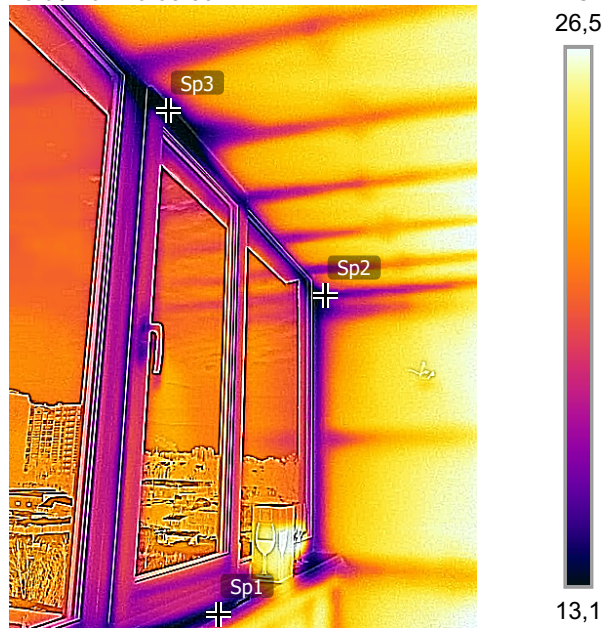

15.03.2021 9:03:39

fliir_20210315T090604.jpg FLIR ONE Pro T07J7U00087

Измерения

Sp1	15,1 °C
Sp2	13,3 °C
Sp3	8,3 °C

Параметры

Коэффициент излучения	0.9
Отраж. темп.	22 °C

Географическое расположение

Компас	0° С
--------	------

15.03.2021 9:03:39

fliir_20210315T090622.jpg FLIR ONE Pro T07J7U00087

15.03.2021 9:03:39

fliir_20210315T090622.jpg FLIR ONE Pro T07J7U00087

Измерения

Sp1	24,8 °C
Sp2	24,4 °C
Sp3	24,1 °C

Параметры

Коэффициент излучения	0.9
Отраж. темп.	22 °C