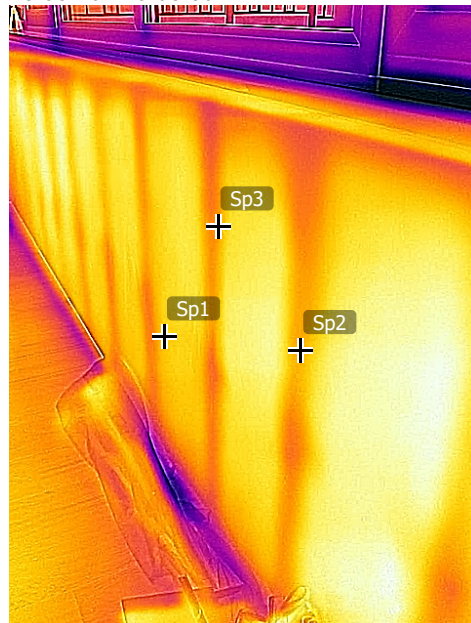

Измерения

Sp1	24,8 °C
Sp2	24,4 °C
Sp3	24,1 °C

Параметры

Коэффициент излучения	0.9
Отраж. темп.	22 °C

Географическое расположение

Компас	0° С

15.03.2021 9:03:39

fliir_20210315T090649.jpg FLIR ONE Pro T07J7U00087

15.03.2021 9:03:39