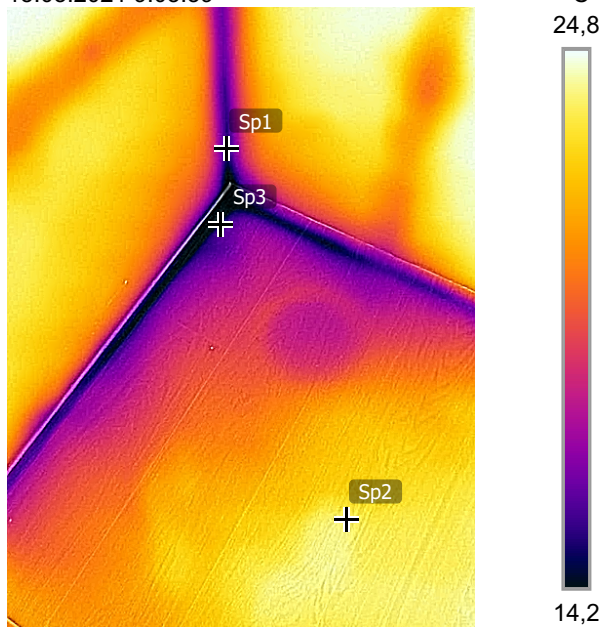

Измерения

Sp1	16,1 °C
Sp2	24,0 °C
Sp3	15,6 °C

Параметры

Коэффициент излучения	0.9
Отраж. темп.	22 °C

Географическое расположение

Компас	0° C

15.03.2021 9:03:39

fliir_20210315T090432.jpg FLIR ONE Pro T07J7U00087

15.03.2021 9:03:39